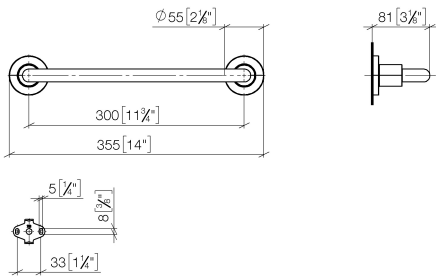

83 030 892

- Calibración 300 mm
- Ancho 355mm
- Altura 55 mm
- Roseta Ø 55 mm
- Saliente 80 mm

	Cromo	83 030 892-00
	Platino cepillado	83 030 892-06
	Platino	83 030 892-08
	Dark Chrome	83 030 892-19
	Latón cepillado (Oro 23k)	83 030 892-28
	Negro mate	83 030 892-33
	Champagne cepillado (Oro 22k)	83 030 892-46
	Champagne (Oro 22k)	83 030 892-47
	Cromo cepillado	83 030 892-93
	Dark Platinum cepillado	83 030 892-99

83 030 892

mm [inches]

Certificado

TÜV_B0358530023_ TÜV_B0358530023_

Dt. EN.

83 030 892

Piezas para otros acabados pueden encontrarse aquí:
Platino cepillado

Lista de piezas de recambios

N°	Número de artículo	Denominación	Cantidad de montaje	Plazo de entrega
1	05 28 22 587 00-00	soporte	1	10
2	08 17 89 505-00	soporte	2	10
3	04 31 11 113 00 90	varilla	2	2
4	09 30 11 046 90	disco	2	2
5	09 30 30 071 90	tornillo	2	2
6	05 17 20 739 00 90	juego de fijación	2	2