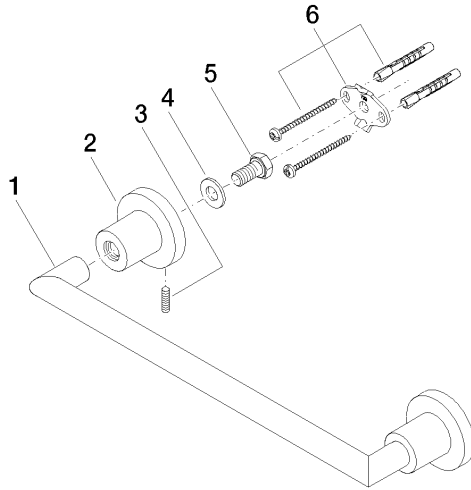

83 030 892

- Calibración 300 mm
- Ancho 355mm
- Altura 55 mm
- Roseta Ø 55 mm
- Saliente 80 mm

	Cromo	83 030 892-00
	Platino cepillado	83 030 892-06
	Platino	83 030 892-08
	Dark Chrome	83 030 892-19
	Latón cepillado (Oro 23k)	83 030 892-28
	Negro mate	83 030 892-33
	Champagne cepillado (Oro 22k)	83 030 892-46
	Champagne (Oro 22k)	83 030 892-47
	Cromo cepillado	83 030 892-93
	Dark Platinum cepillado	83 030 892-99

83 030 892

mm [inches]

Certificado

TÜV_B0358530023_ TÜV_B0358530023_

Dt. EN.

83 030 892

Piezas para otros acabados pueden encontrarse aquí:
Platino cepillado

Lista de piezas de recambios

N°	Número de artículo	Denominación	Cantidad de montaje	Plazo de entrega
1	05 28 22 587 00-00	soporte	1	10
2	08 17 89 505-00	soporte	2	10
3	04 31 11 113 00 90	varilla	2	2
4	09 30 11 046 90	disco	2	2
5	09 30 30 071 90	tornillo	2	2
6	05 17 20 739 00 90	juego de fijación	2	2